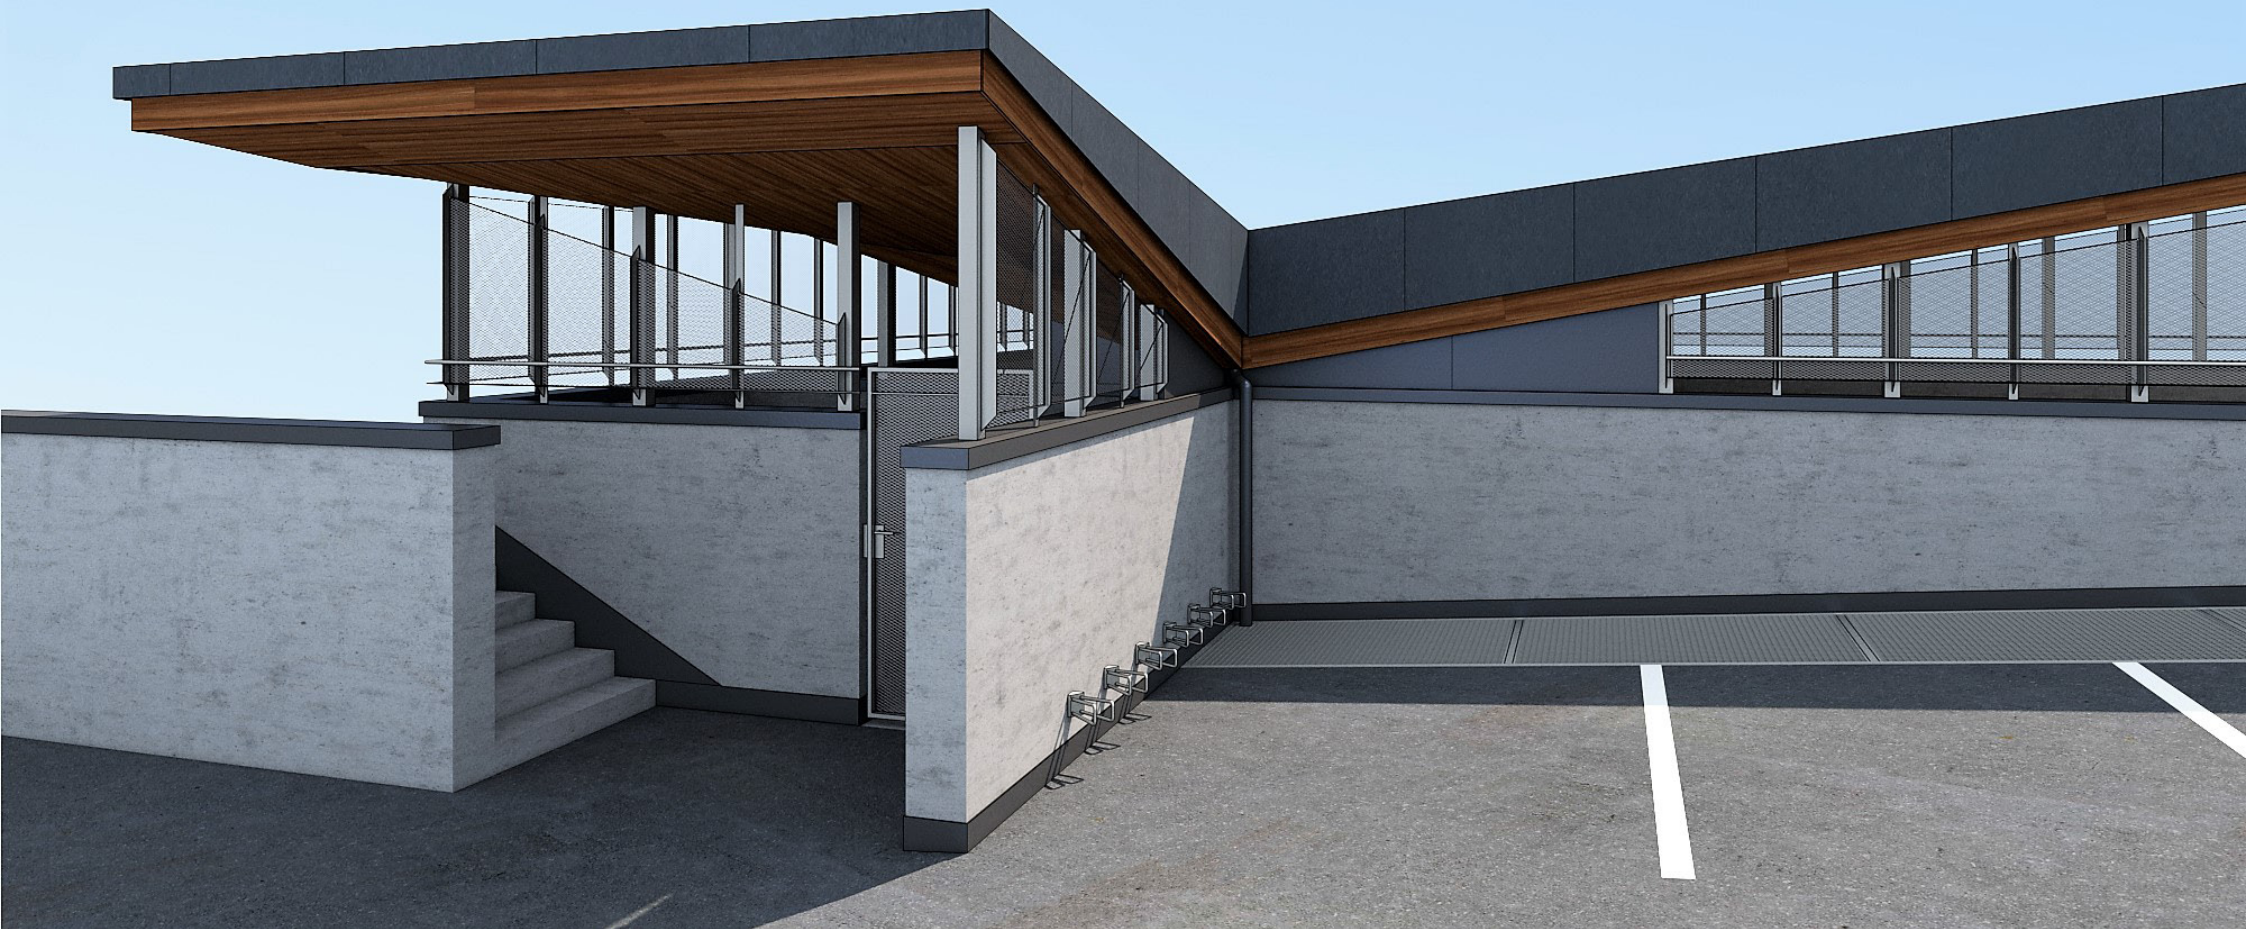

Zubau Kulturhaus Fiss
Rampenüberdachung
Gemeinde Fiss

Mag. Arch. Prof. ZT **ALP ARCH** NEURURER
Wolfgang
6471 Arzl- Nr. 9
Telefon +43 (5412) 64346
Fax +43 (5412) 64325
Mail office@archalp.at
Homepage www.archalp.at