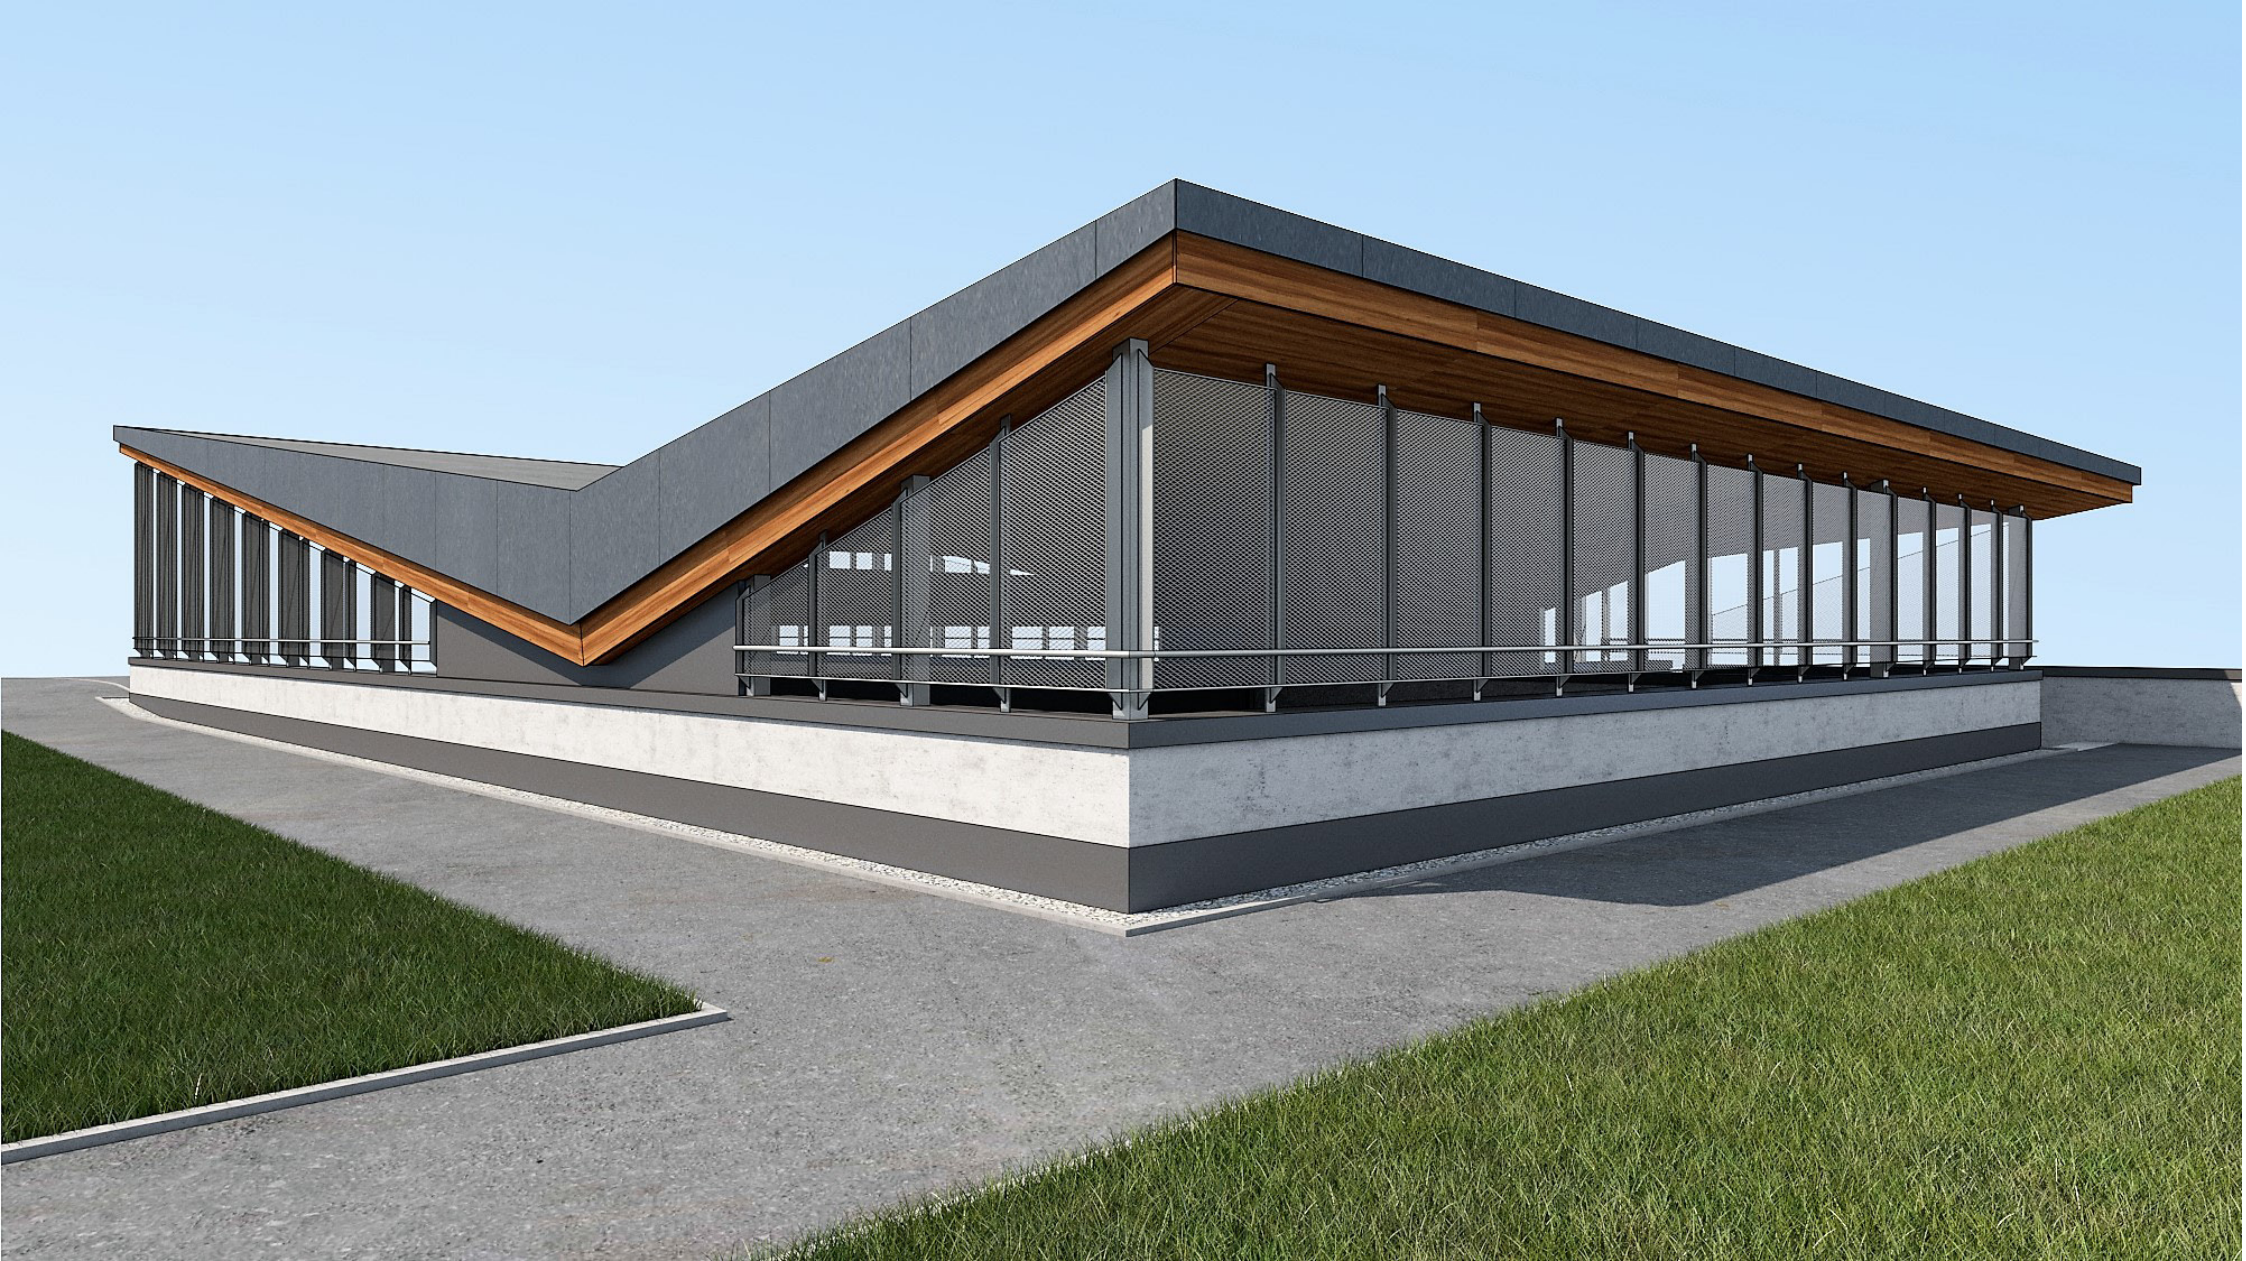

Zubau Kulturhaus Fiss
Rampenüberdachung
Gemeinde Fiss

Mag. Arch. Prof. ZT **ALP ARCH** NEURURER
Wolfgang
6471 Arzl- Nr. 9

Telefon +43 (5412) 64346
Fax +43 (5412) 64325
Mail office@archalp.at
Homepage www.archalp.at