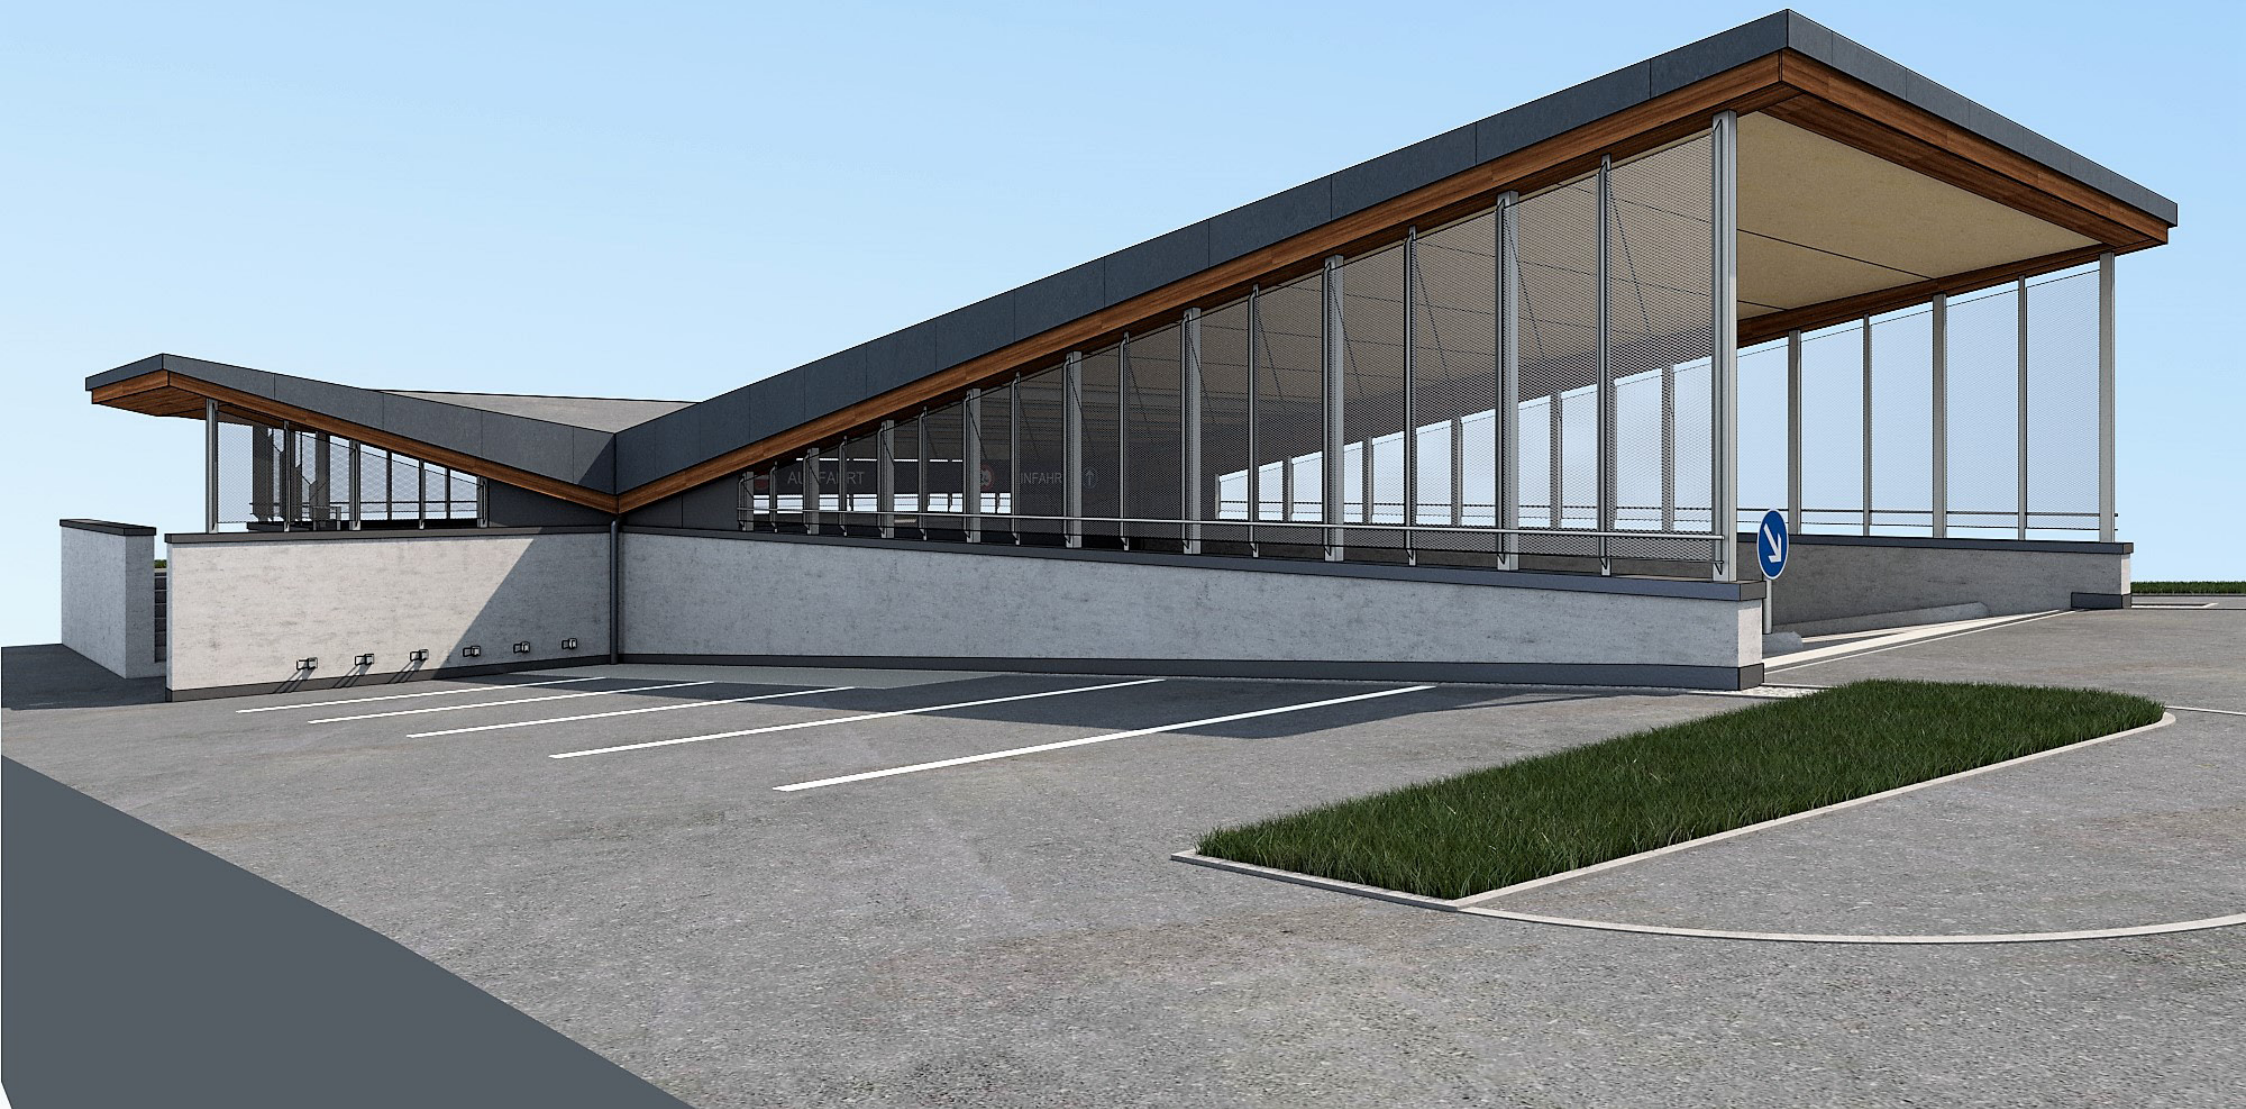

Zubau Kulturhaus Fiss
Rampenüberdachung
Gemeinde Fiss

Mag. Arch. Prof. ZT **NEURURER**
Wolfgang
6471 Arzl- Nr. 9

Telefon +43 (5412) 64346
Fax +43 (5412) 64325
Mail office@archalp.at
Homepage www.archalp.at